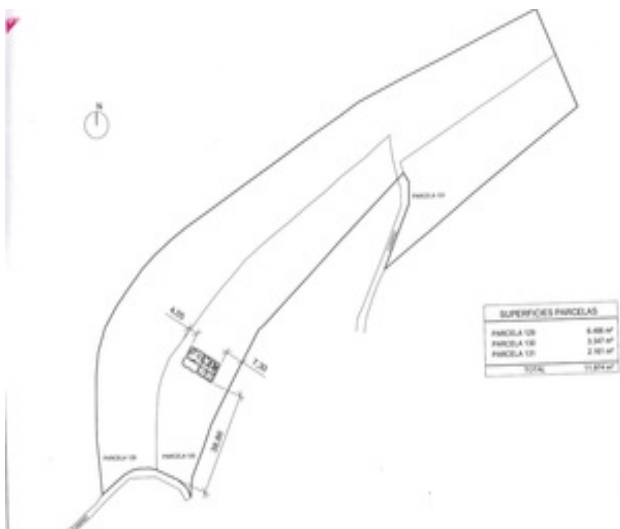

Parcela de se vende en Benissa

325.035

Referencia: 306847

Características

- 21669 m² parcela
- Piscina:

Descripción

Terreno rústico con bonitas vistas en venta en Benissa.

El terreno consta de varios trozos; es posible comprar un terreno más pequeño por menos dinero.

Si se compra toda la parcela es posible construir 2 casas en él.

Terreno plano con acceso asfaltado. Sol todo el día. Hay agua y luz.

El precio mostrado no incluye impuestos ni gastos de compra / La oferta está sujeta a errores, cambios de precio, disponibilidad, omisión y/o retirada del mercado sin previo aviso / Muebles y contenidos según acuerdo