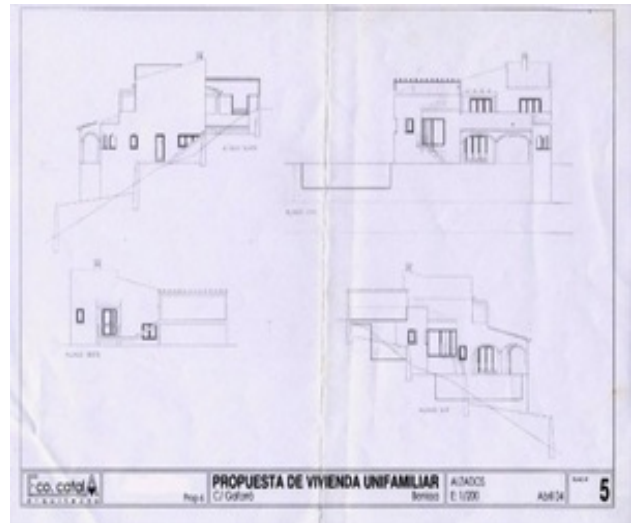

Parcela de se vende en Benissa

80.000

Referencia: 309185

Características

- 0 m² construir
- 1417 m² parcela
- Piscina: Yes

Descripción