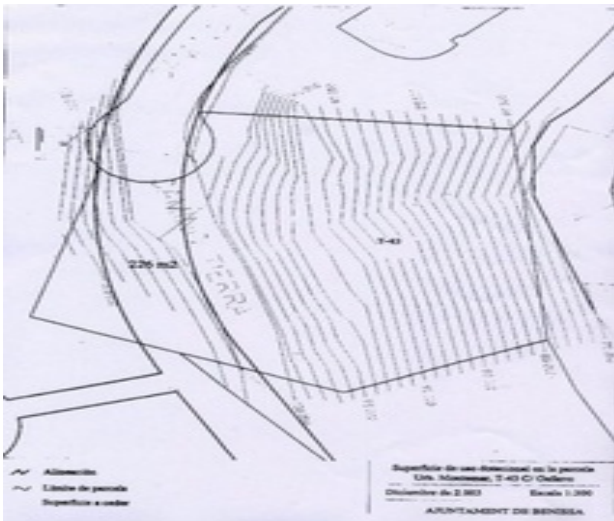

Parcela de se vende en Benissa

80.000

Referencia: 309185

Características

- 0 m² construir
- 1417 m² parcela
- Piscina: Yes

Descripción