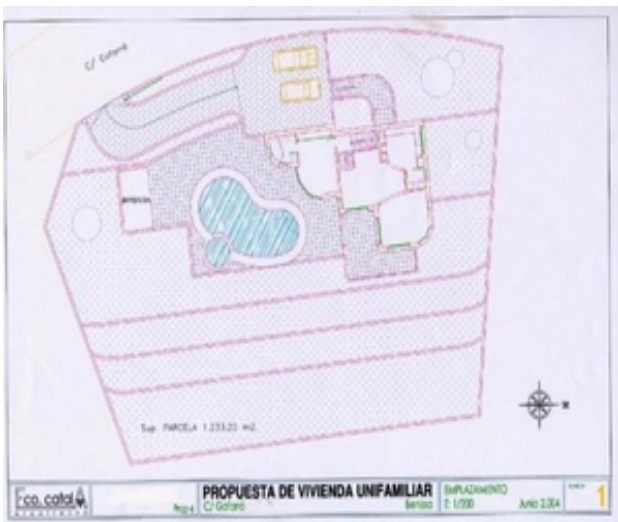

Parcela de se vende en Benissa

80.000

Referencia: 309185

Características

- 0 m² construir
- 1417 m² parcela
- Piscina: Yes

Descripción