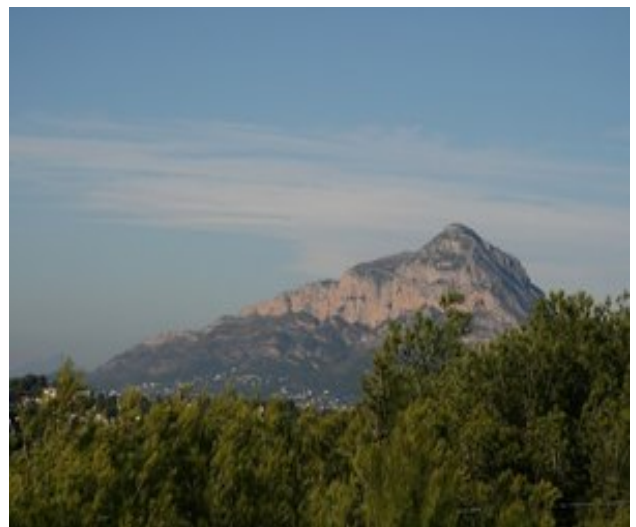

Parcela de se vende en Javea

1.850.000

Referencia: 499386

Características

- 2355 m² parcela
- Piscina:

Descripción

Increíble parcela con vistas al mar en venta en Jávea, que ofrece un potencial inigualable.

Descubra una extraordinaria oportunidad con esta impresionante parcela en la codiciada zona de Cabo La Nao, en Jávea. La parcela, suavemente inclinada, proporciona una base ideal para una lujosa villa, convirtiéndola en una inversión única y exclusiva. Orientada al suroeste, la parcela goza de impresionantes vistas al mar, lo que garantiza que los residentes disfruten de impresionantes puestas de sol y de una luz solar óptima durante todo el día. Esta orientación no sólo mejora el atractivo visual de la propiedad, sino que también crea un entorno ideal para una residencia diseñada para maximizar la luz natural y la ventilación.

Esta parcela rara e irremplazable es una oportunidad excepcional para aquellos que buscan una dirección de prestigio en Jávea. La escasez de este tipo de ofertas en este lugar de primera calidad hace que sea una oportunidad única para construir una casa de ensueño en un entorno exclusivo.