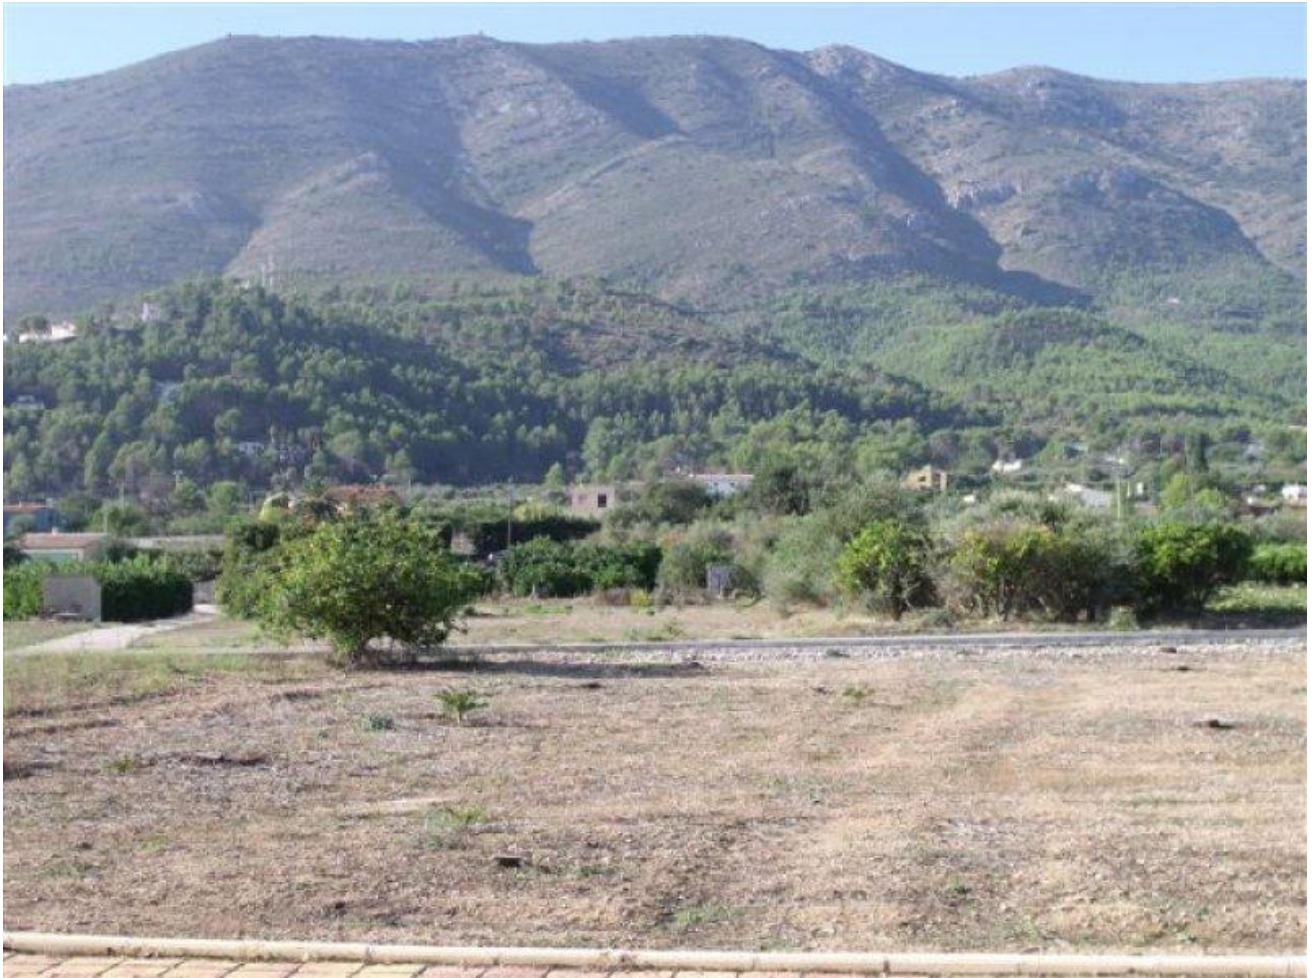

Parcela de se vende en Parcent

145.000

Referencia: 546594

Características

- 1654 m² parcela
- Piscina:

Descripción

PARCELA EN PARCENT CON MAGNIFICAS VISTAS TOTALMENTE LLANA. EL SOLAR ES URBANO URBANIZADO CON AGUA, ALCANTARILLADO, LUZ ETC. PRECIO INTERESANTE Y NEGOCIABLE.!!