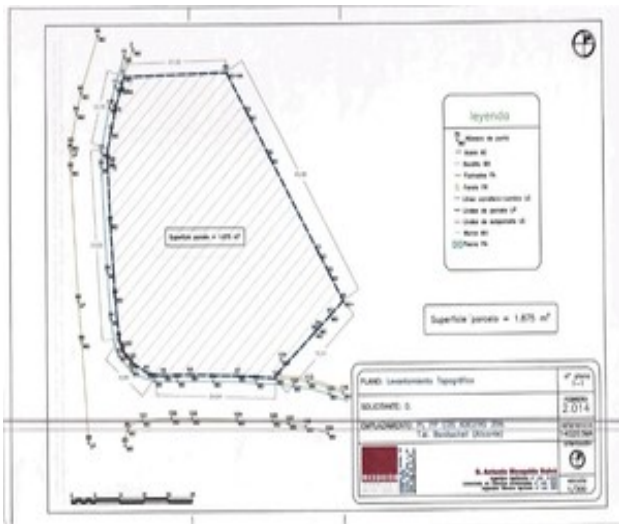

Parcela de se vende en Benitachell

196.000

Referencia: 590801

www.immo-spain.com

✉ marc@costaselect.com

Características

- 1875 m² parcela
- Piscina:

Descripción