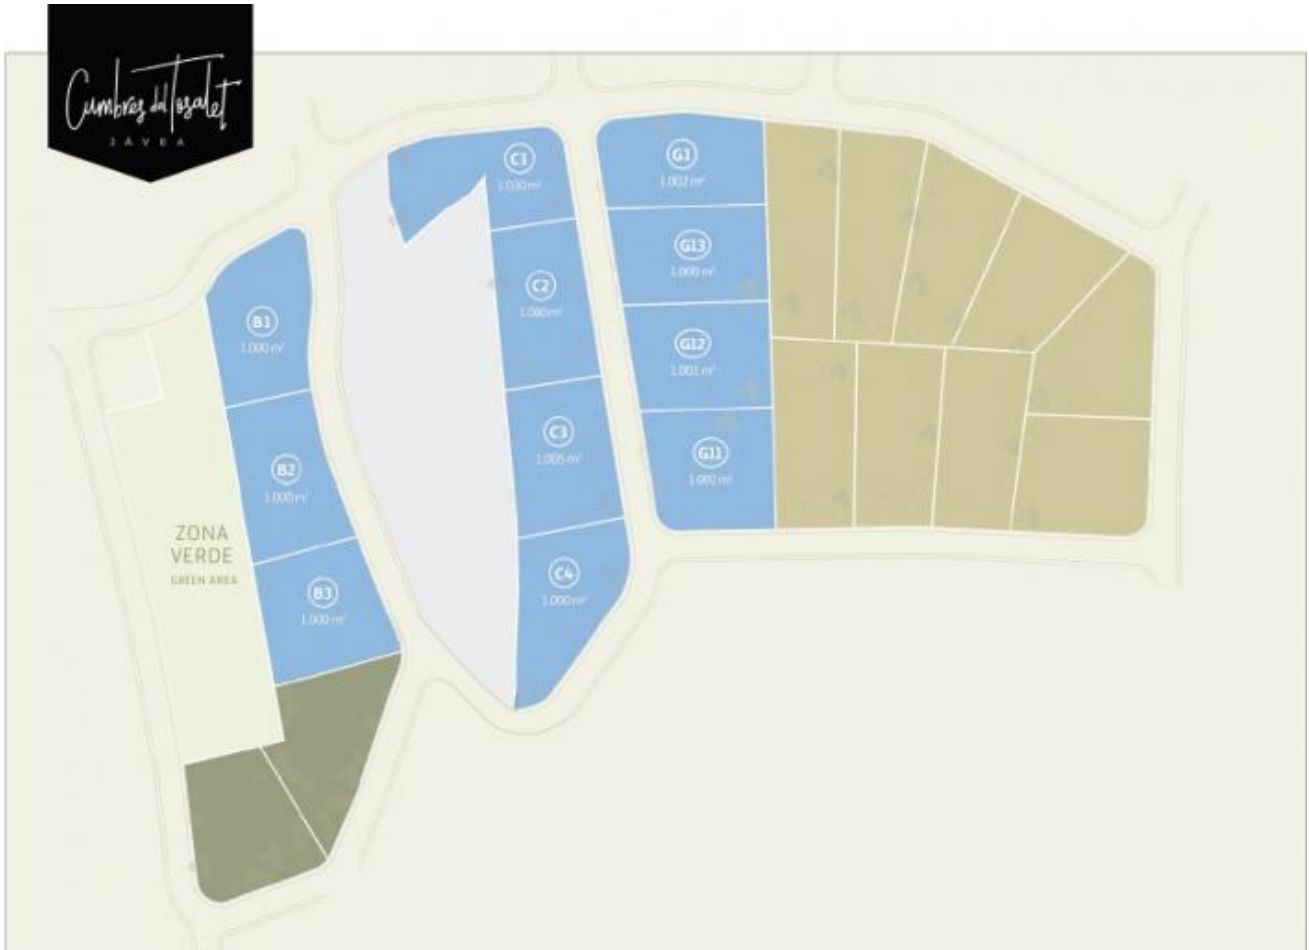

## Parcela de se vende en Javea

140.000

Referencia: 599379

## Descripción

Oportunidad única y ahora disponible! Varias parcelas a solo 5 min de la Playa del Arenal.

Ahora en venta! Varias parcelas en la tranquila zona residencial Cap Martí/Tosalet.

Parcelas con diferentes orientaciones y diferentes vistas, todas de un mínimo de 1.000m<sup>2</sup>.