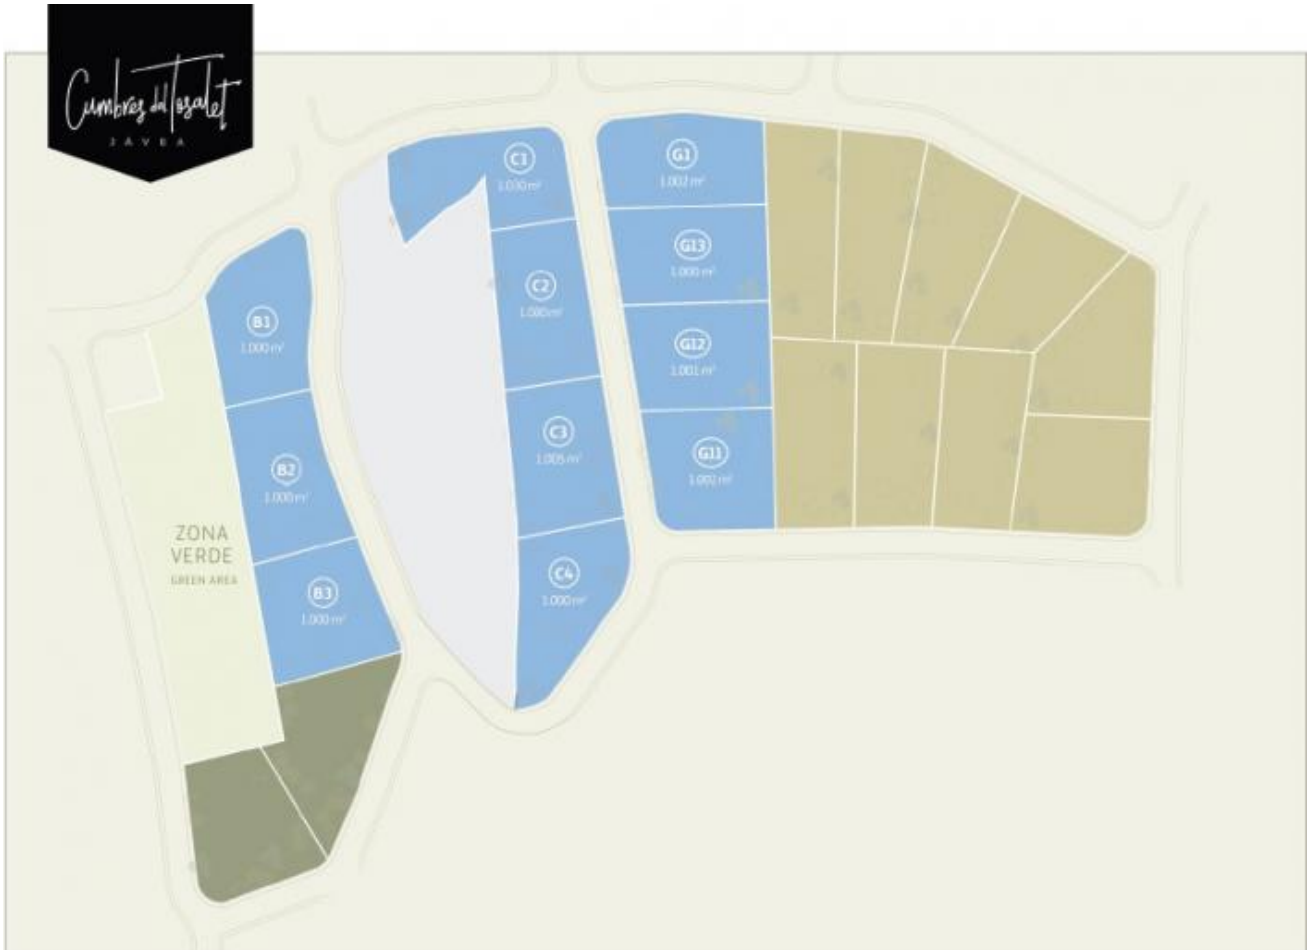

Parcela de se vende en Javea

145.000

Referencia: 599391

☎ 0031 683707000

com

✉ marc@costaselect.com

Características

- 0 m² construir
- 1000 m² parcela
- Piscina: No