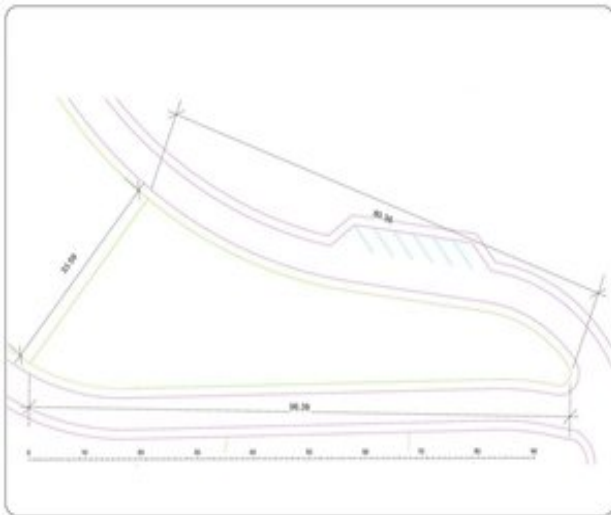

Parcela de se vende en Benissa

385.000

Referencia: 607057

Características

- 0 m² construir
- 1505 m² parcela
- Piscina: No

Descripción

Si su casa ideal no existe, simplemente constrúyala. . La condición es que el sitio y los alrededores coincidan con estos deseos.. . Una parcela de 1505 m² en Raco de Galeno, el barrio donde solo existen casas de ensueño y ahora es el momento de convertir tus deseos en realidad.. . Concierte una cita y le mostraremos dónde puede suceder todo..