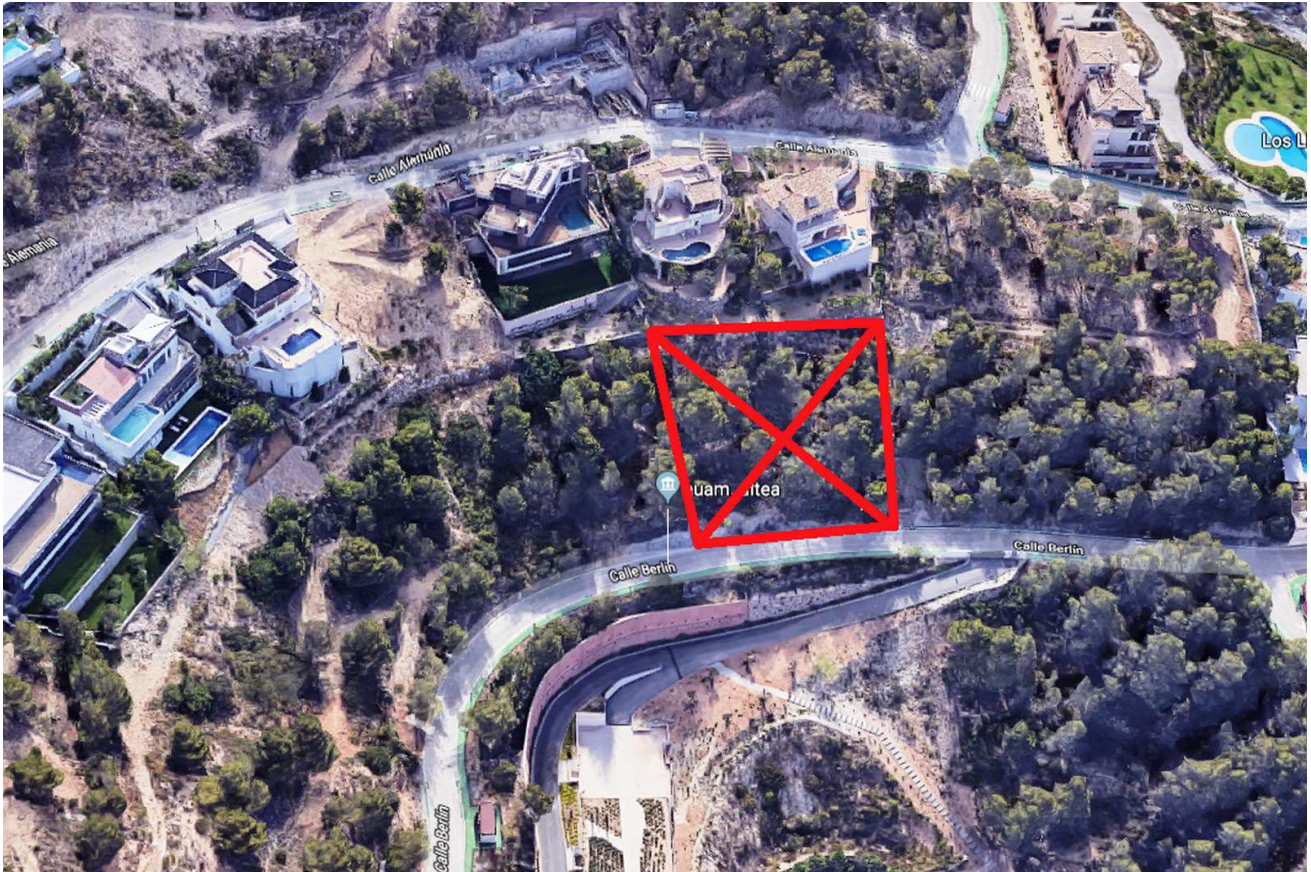

Parcela de se vende en Altea

154.000

Referencia: 618587

☎ 0031 683707000

🌐 www.immo-spain.com

✉ marc@costaselect.com

Características

- 1370 m² parcela
- Piscina: No