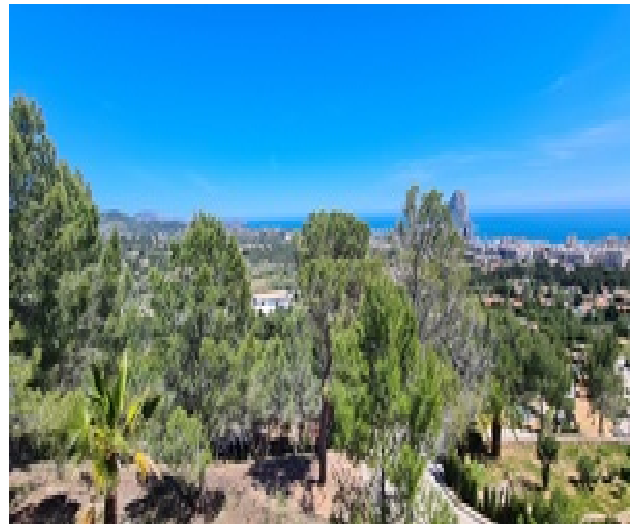

Parcela de se vende en Calpe

1.200.000

Referencia: 627877

Características

- 5150 m² parcela
- Piscina:

Descripción

Gran parcela en Oltamar, Calpe con vistas panorámicas (al mar). En un día claro se puede ver Ibiza y Formentera.

La parcela se puede dividir en 5 parcelas individuales en las que se pueden construir 5 villas.

Está a 3 km de la playa del Arenal en Calpe.

También es posible comprar la mitad de la parcela (2500 m²) por 650.000 euros.