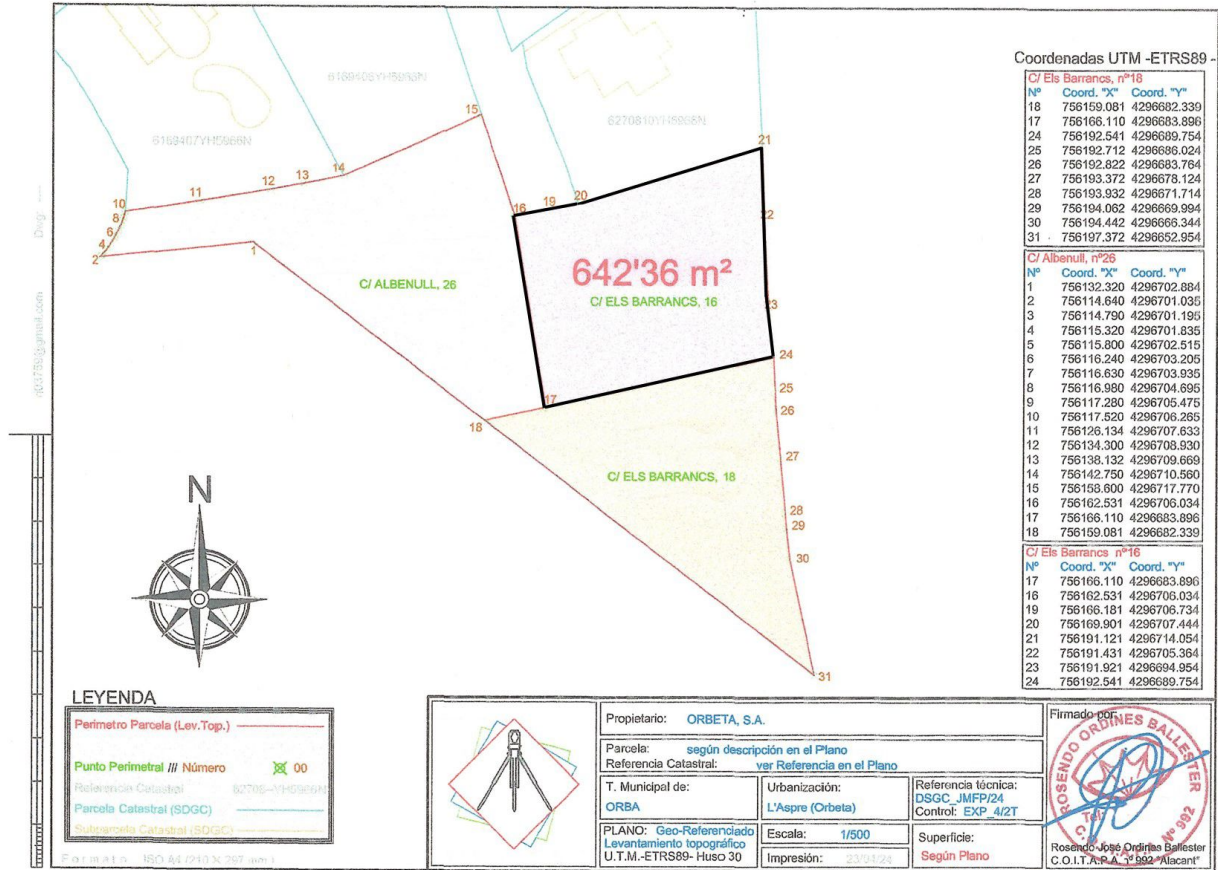

# Parcela de se vende en Orba

60.000

Referencia: 644303

## Características

- 642 m<sup>2</sup> parcela
- Piscina:

## Descripción

Parcela situada en Orba, concretamente en la urbanización de Orbeta. Superficie total de la parcela 642,36 m<sup>2</sup>. Se pueden construir una vivienda unifamiliar de dos plantas. La parcela dispone de vistas y se encuentra muy cerca de la población de Orba. Se sitúa en una urbanización con mucho carácter.