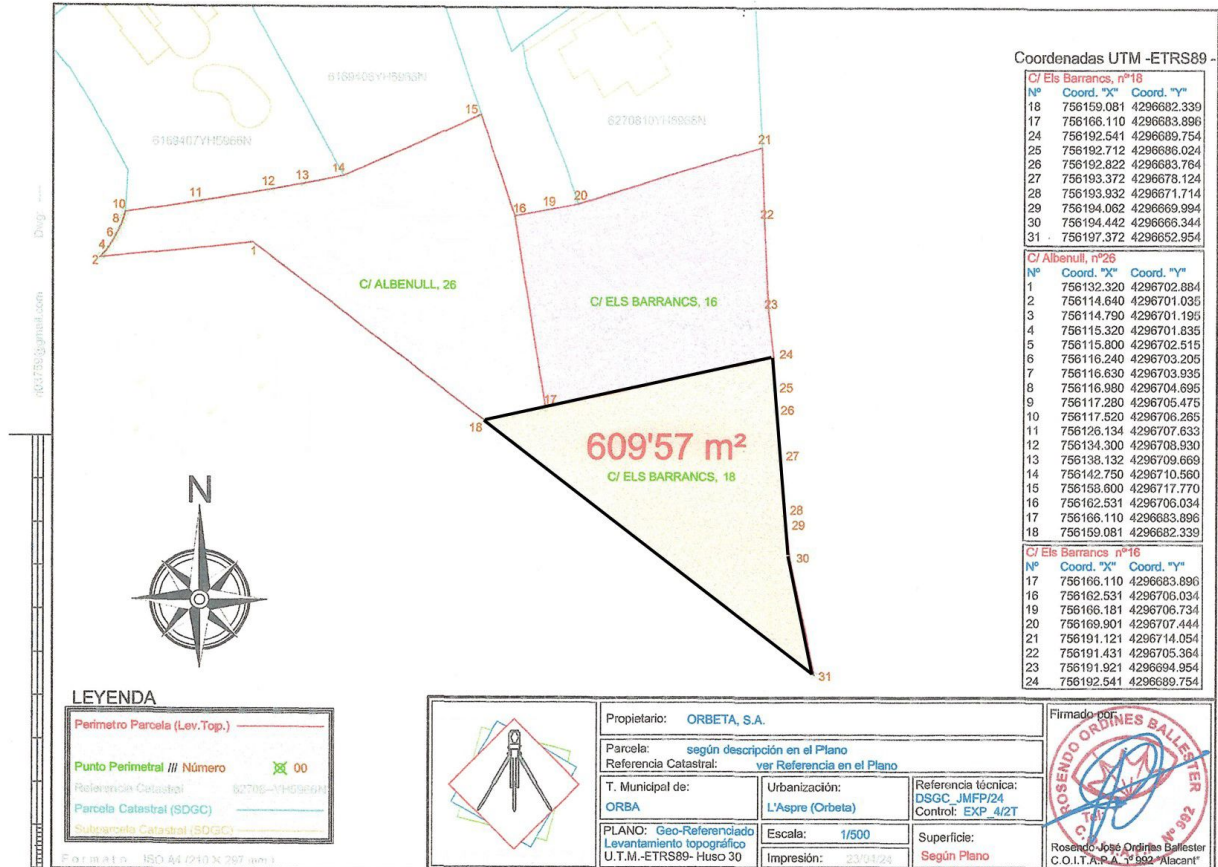

Parcela de se vende en Orba

60.000

Referencia: 644304

Características

- 609 m² parcela
- Piscina:

Descripción

Parcela urbana de 609,57 m² en la urbanización de Orbeta, en Orba (Alicante) Costa Blanca. Sobre esta parcela existe la posibilidad de construir una vivienda en dos plantas. La parcela dispone de fantásticas vistas al valle y a las montañas. A sólo unos minutos en coche se llega al pueblo de Orba con todos sus servicios.