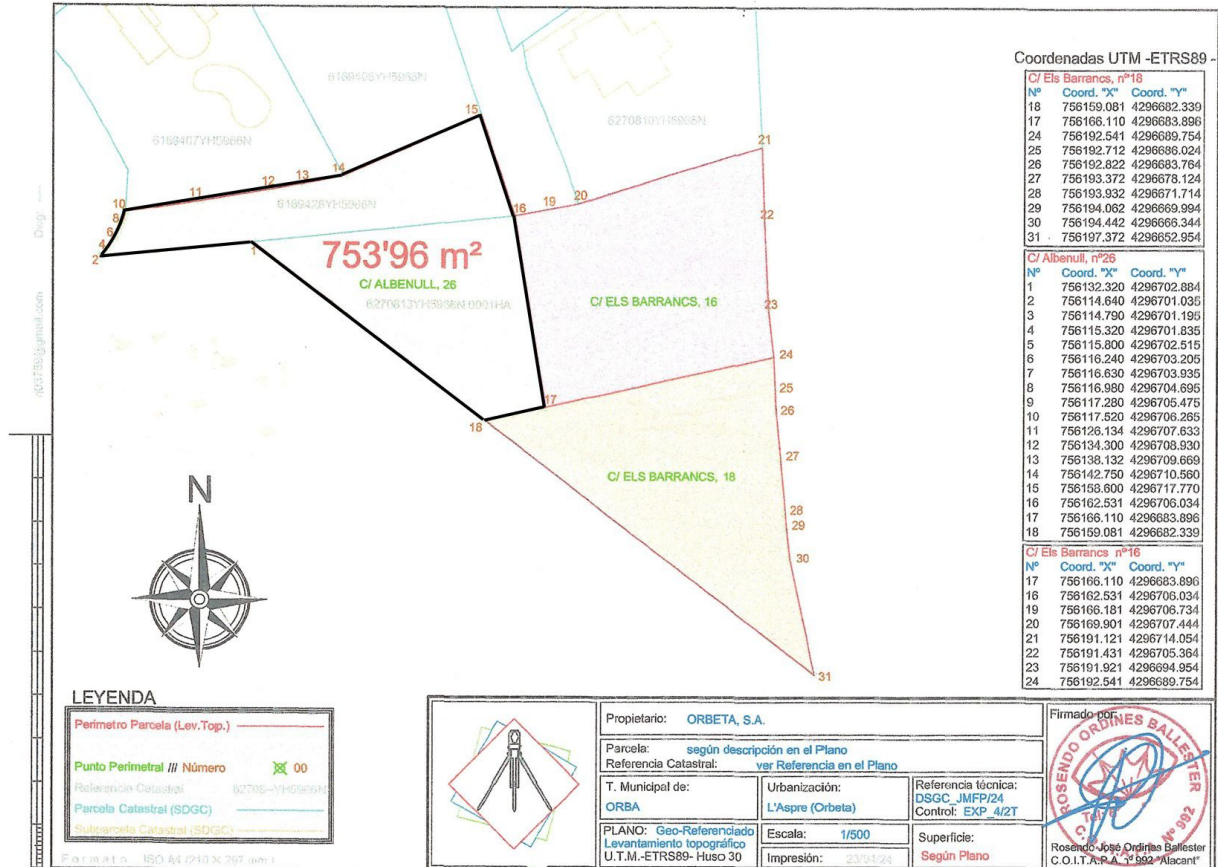

Parcela de se vende en Orba

70.000

Referencia: 644305

Características

- 753 m² parcela
- Piscina:

Descripción

Sobre esta parcela de 753,96 m² se puede construir una casa en dos alturas diferentes. Se encuentra en la urbanización Orbeta de Orba en plena Costa Blanca. Vistas bonitas al valle y las montañas que la rodean. Muy cerca del pueblo, el cual se encuentra a unos 10-15 minutos de la autopista que une Alicante y Valencia. Se encuentra cerca de Dénia, famosa por sus bonitas y amplias playas y centro turístico de la zona.