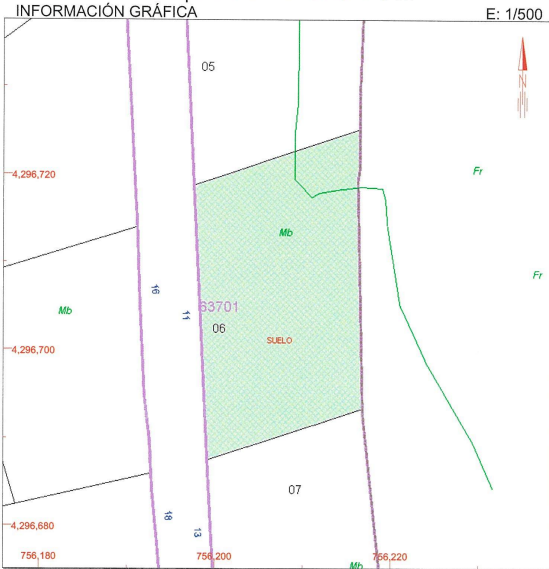

Parcela de se vende en Orba

60.000

Referencia: 644307

REFERENCIA CATASTRAL DEL INMUEBLE
6370106YH5966N0001DA

DATOS DEL INMUEBLE

LOCALIZACIÓN	
CL BARRACS ELS 11 Suelo	
03792 ORBA [ALACANT]	
USO LOCAL PRINCIPAL	AÑO CONSTRUCCIÓN
Suelos sin edificar, obras de urbanización y jardinería	
COEFICIENTE DE PARTICIPACIÓN	SUPERFICIE CONSTRUIDA (m²)
99,999900	--

DATOS DE LA FINCA A LA QUE PERTENECE EL INMUEBLE

SITUACIÓN		
CL BARRACS ELS 11		
ORBA [ALACANT]		
SUPERFICIE CONSTRUIDA (m²)	SUPERFICIE SUELO (m²)	TIPO DE FINCA
0	600	Suelo sin edificar

CONSULTA DESCRIPTIVA Y GRÁFICA DE DATOS CATASTRALES BIENES INMUEBLES DE NATURALEZA URBANA

Municipio de ORBA Provincia de ALACANT

Jueves, 10 de Noviembre de 2011