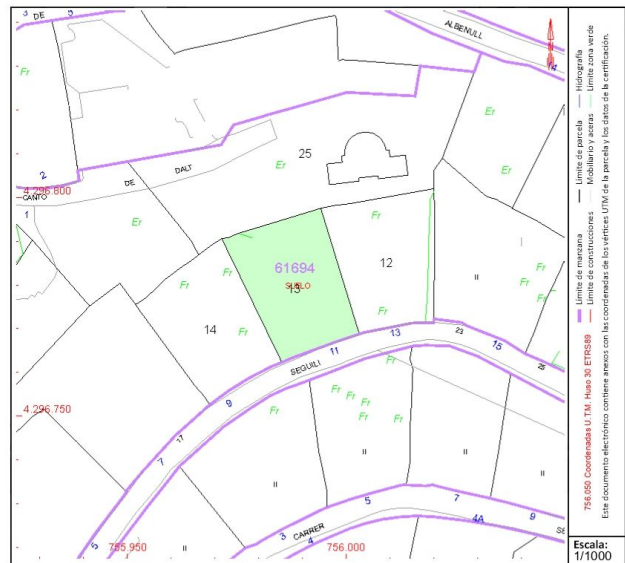

#### DATOS DESCRIPTIVOS DEL INMUEBLE

**Localización:**  
CL SEGUILI 11 Suelo  
03792 ORBA (ALICANTE)

**Clase:** URBANO  
**Uso principal:** Suelo sin edif.  
**Superficie construida:**  
**Año construcción:**

#### PARCELA

**Superficie gráfica:** 646 m2  
**Participación del inmueble:** 99,999900 %  
**Tipo:**

Este documento no es una certificación catastral, pero sus datos pueden ser verificados a través del "Acceso a datos catastrales no protegidos de la SEC"

## Características

- 646 m<sup>2</sup> parcela
- Piscina: