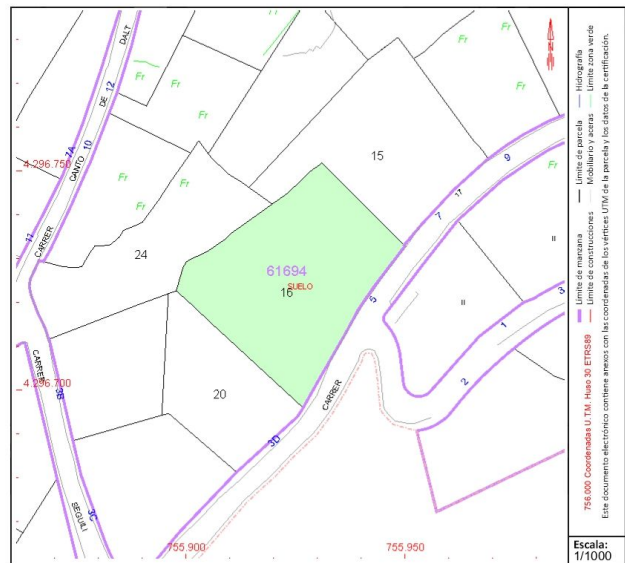

Parcela de se vende en Orba

120.000

Referencia: 644309

CONSULTA DESCRIPTIVA Y GRÁFICA DE DATOS CATASTRALES DE BIEN INMUEBLE

Referencia catastral: 6169416YH5966N0001XA

DATOS DESCRIPTIVOS DEL INMUEBLE

Localización:
CL SEGUILI 5 Suelo
03792 ORBA [ALICANTE]

Clase: URBANO
Uso principal: Suelo sin edif.
Superficie construida:
Año construcción:

PARCELA

Superficie gráfica: 1.458 m2
Participación del inmueble: 99,999900 %
Tipo:

Este documento no es una certificación catastral, pero sus datos pueden ser verificados a través del "Acceso a datos catastrales no protegidos de la SEC"

Martes, 12 de Marzo de 2024

Características

- 1458 m² parcela
- Piscina:

Descripción

Parcela urbana de 1458 m² en la urbanización de Orbeta, en Orba (Alicante) Costa Blanca. Sobre esta parcela existe la posibilidad de construir una vivienda en dos plantas. La parcela dispone de fantásticas vistas al mar, al valle y a las montañas. A sólo unos minutos en coche se llega al pueblo de Orba con todos sus servicios.