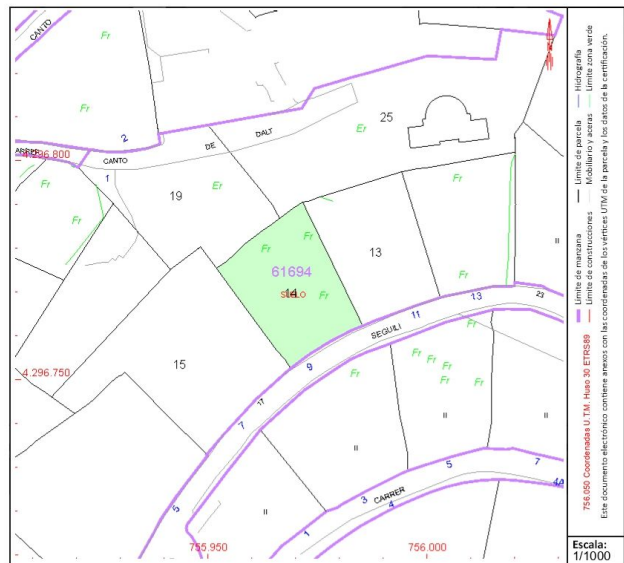

#### DATOS DESCRIPTIVOS DEL INMUEBLE

**Localización:**  
CL SEGUILI 9 Suelo  
03792 ORBA [ALICANTE]

**Clase:** URBANO  
**Uso principal:** Suelo sin edif.  
**Superficie construida:**  
**Año construcción:**

#### PARCELA

**Superficie gráfica:** 648 m2  
**Participación del inmueble:** 100,00 %  
**Tipo:**

Este documento no es una certificación catastral, pero sus datos pueden ser verificados a través del "Acceso a datos catastrales no protegidos de la SEC"

## Descripción

Parcela urbana de 648 m<sup>2</sup> en la urbanización de Orbeta, en Orba (Alicante) Costa Blanca. Sobre esta parcela existe la posibilidad de construir una vivienda en dos plantas. La parcela dispone de fantásticas vistas al mar, al valle y a las montañas. A sólo unos minutos en coche se llega al pueblo de Orba con todos sus servicios