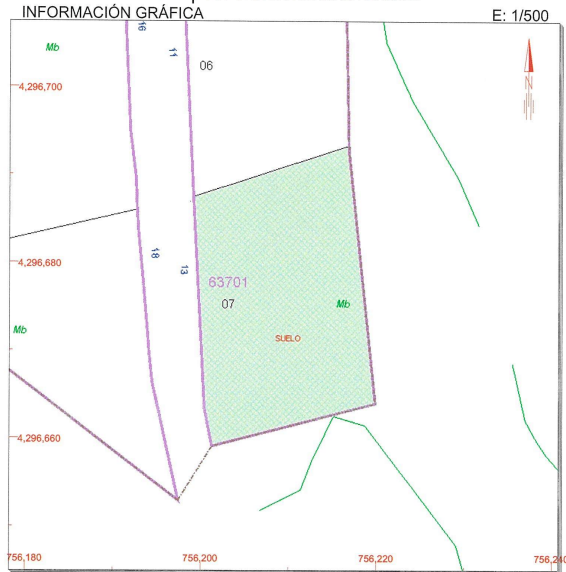

Parcela de se vende en Orba

60.000

Referencia: 644308

GOBIERNO DE ESPAÑA
MINISTERIO DE ECONOMÍA Y HACIENDA
HACIENDA Y PRESUPUESTOS
SECRETARÍA GENERAL DE HACIENDA
DIRECCIÓN GENERAL DEL CATASTRO
Sede Electrónica del Catastro

REFERENCIA CATASTRAL DEL INMUEBLE
6370107YH5966N0001XA

DATOS DEL INMUEBLE

LOCALIZACIÓN
CL BARRACS ELS 13 Suelo
03792 ORBA [ALACANT]

USO LOCAL PRINCIPAL
Suelos sin edificar, obras de urbanización y jardinería

COEFICIENTE DE PARTICIPACIÓN
99,999900

ÁÑO CONSTRUCCIÓN
--

SUPERFICIE CONSTRUIDA (m²)
--

DATOS DE LA FINCA A LA QUE PERTENECE EL INMUEBLE

SITUACIÓN
CL BARRACS ELS 13
ORBA [ALACANT]

SUPERFICIE CONSTRUIDA (m²)
0

SUPERFICIE SUELO (m²)
600

TIPO DE FINCA
Suelo sin edificar

CONSULTA DESCRIPTIVA Y GRÁFICA DE DATOS CATASTRALES BIENES INMUEBLES DE NATURALEZA URBANA

Municipio de ORBA Provincia de ALACANT

Este documento no es una certificación catastral, pero sus datos pueden ser verificados a través del "Acceso a datos catastrales no protegidos" de la SEC.

Jueves, 10 de Noviembre de 2011