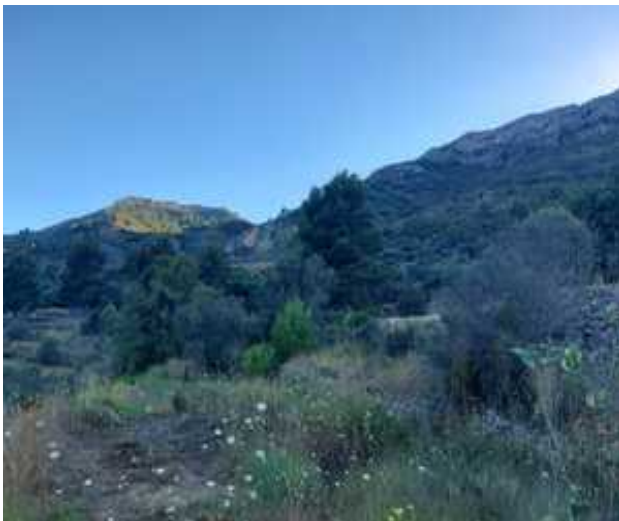

Parcela de se vende en Jalon

149.000

Referencia: 647017

Características

- 10883 m² parcela
- Piscina:

Descripción

Parcela a la venta en el valle de Jalón con Licencia de obra concedida. Parcela privada de más de 10.000 m² en la zona de Murtes (Valle de Jalón). Está situada a las afueras de Jalón pero a solo 15 minutos en coche del pueblo. El terreno tiene unas de las mejores vistas al campo y lo mejor de su ubicación es la paz y la tranquilidad que hay en esa zona. Se puede construir una impresionante finca de lujo con piscina, terrazas y jardines. Para obtener más información sobre la construcción y los acabados, contáctenos ya que esta es una oportunidad para construir una casa según sus propias especificaciones, en un lugar de ensueño.