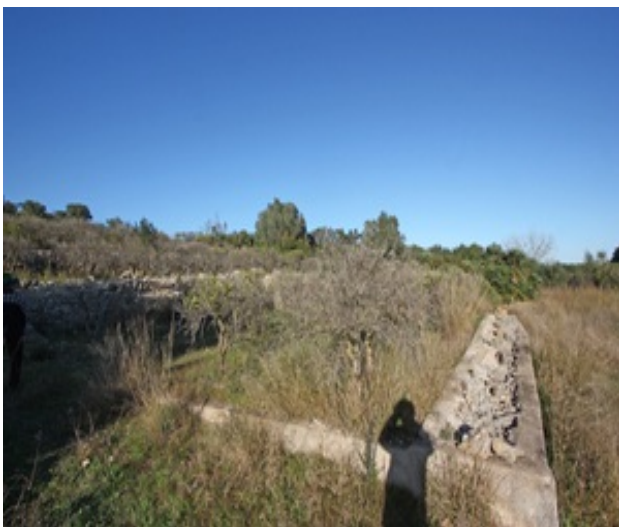

Parcela de se vende en Benimeli

120.000

Referencia: 651791

Características

- 11687 m² parcela
- Piscina:

Descripción

Esta magnífica parcela en venta, de 11.687 m², dispone de una espectacular vista al valle, está situada cerca de Benimeli, Costa Blanca, Alicante. Se podría realizar una vivienda unifamiliar aislada, chalet. Es ideal para aquellas personas que quieran disfrutar de la naturaleza. Los servicios están a 10 minutos de distancia en coche.