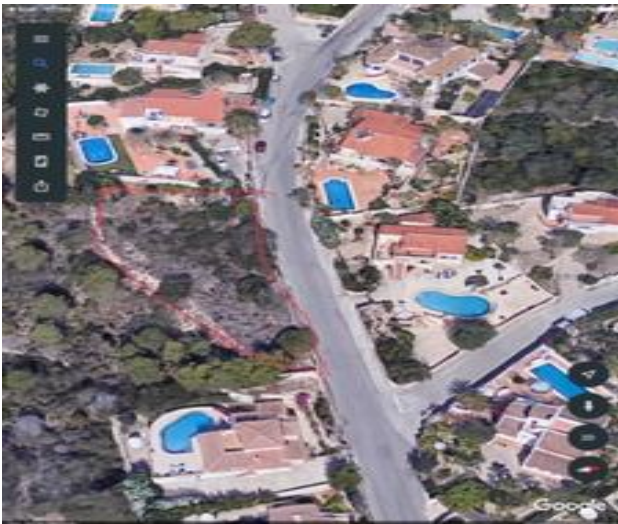

Parcela de se vende en Moraira

199.000

Referencia: 670357

Características

- 1200 m² construir
- 1200 m² parcela
- Piscina:

Descripción

Una parcela plana de 1200 m² a 4 km de Moraira centro y playas.

Una zona muy tranquila y verde. Se puede construir un 25% más terrazas.

Desde la primera planta se tiene vistas al mar y centro de Moraira.