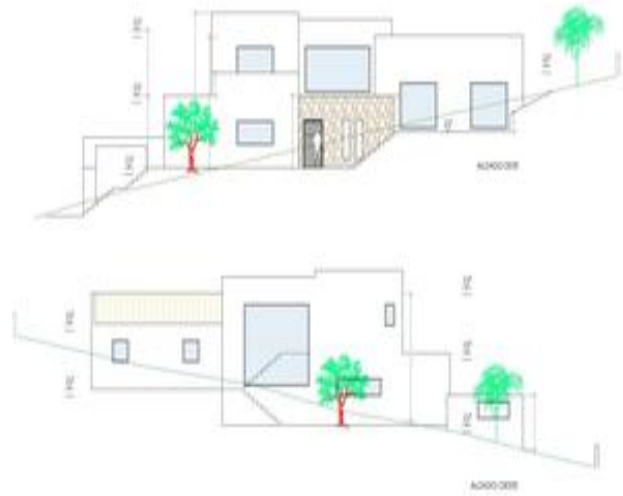

Parcela de se vende en Javea

249.000

Referencia: 670375

Características

- 1024 m² construir
- 1024 m² parcela
- Piscina:

Descripción

Esta parcela tiene 1024 m² y existe un proyecto con licencia de construcción.

El proyecto es para construir una villa de diseño moderno con 2 plantas. Tiene 3 dormitorios, 2 baños, un amplio salón, terraza cubierta, piscina infinita, patio en la villa y carport. La propiedad se encuentra en un callejón sin salida y por lo tanto en un entorno tranquilo, la playa del arenal es de unos 7-10 minutos en coche.

La villa tiene una superficie habitable de 190m² y también hay un sótano extra donde se puede hacer algunos dormitorios, baños, gimnasio. La villa puede tener una construcción extra de 30 m² de superficie habitable