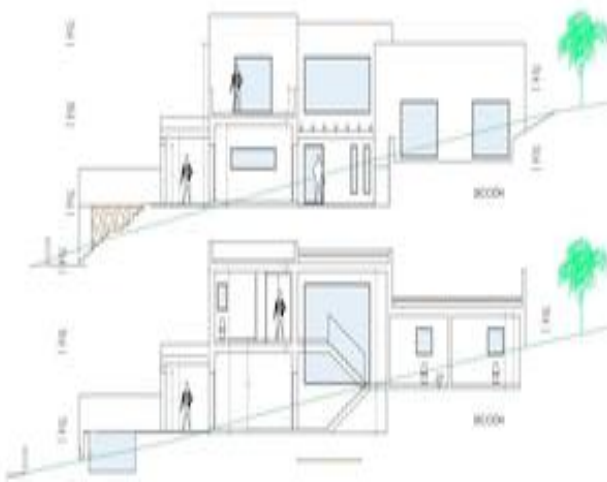

Parcela de se vende en Javea

249.000

Referencia: 670375

Características

- 1024 m² construir
- 1024 m² parcela
- Piscina:

Descripción

Esta parcela tiene 1024 m² y existe un proyecto con licencia de construcción.

El proyecto es para construir una villa de diseño moderno con 2 plantas. Tiene 3 dormitorios, 2 baños, un amplio salón, terraza cubierta, piscina infinita, patio en la villa y carport. La propiedad se encuentra en un callejón sin salida y por lo tanto en un entorno tranquilo, la playa del arenal es de unos 7-10 minutos en coche.

La villa tiene una superficie habitable de 190m² y también hay un sótano extra donde se puede hacer algunos dormitorios, baños, gimnasio. La villa puede tener una construcción extra de 30 m² de superficie habitable