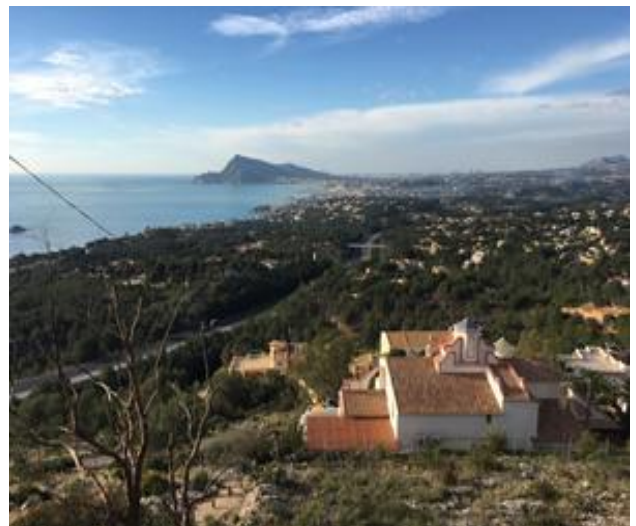

Parcela de se vende en Altea

425.000

Referencia: 670458

Características

- 1610 m² parcela
- Piscina: Yes

Descripción

Preciosa parcela con vistas al mar en Sierra Altea, Altea con licencia de obras. Parcela con fantásticas vistas al mar en sierra Altea

La parcela tiene 1610 m2 y está orientada al sur.

Tiene fantásticas vistas al mar.

Esta parcela tiene un proyecto para una moderna villa de lujo con licencia de construcción.

¡Eso significa que se puede empezar a construir inmediatamente!