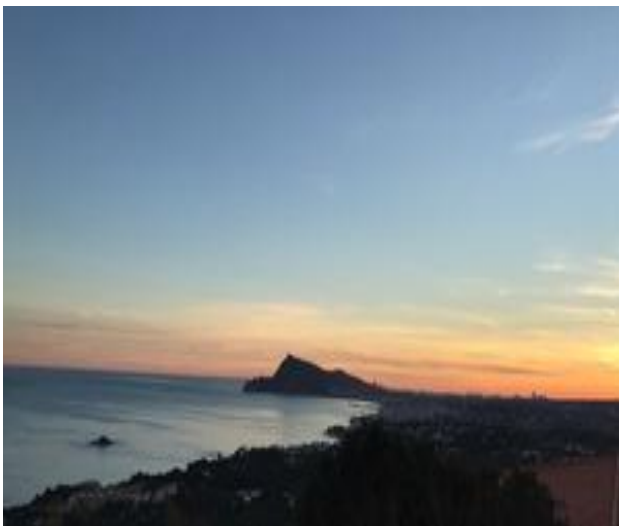

Parcela de se vende en Altea

425.000

Referencia: 670458

Características

- 1610 m² parcela
- Piscina: Yes

Descripción

Preciosa parcela con vistas al mar en Sierra Altea, Altea con licencia de obras. Parcela con fantásticas vistas al mar en sierra Altea

La parcela tiene 1610 m2 y está orientada al sur.

Tiene fantásticas vistas al mar.

Esta parcela tiene un proyecto para una moderna villa de lujo con licencia de construcción.

¡Eso significa que se puede empezar a construir inmediatamente!