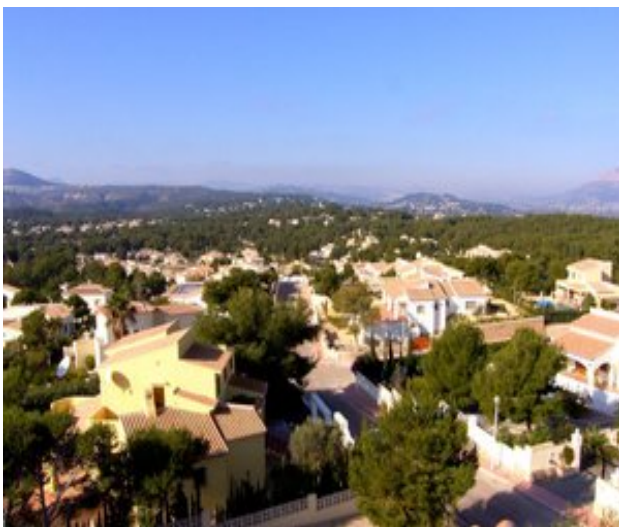

Parcela de se vende en Javea

215.000

Referencia: 673207

Características

- 1120 m² parcela
- Piscina:

Descripción

Parcela para construir en venta en Javea.

La Cala, Javea – es una urbanización de chalets de lujo, todas en parcelas de un mínimo de 1.000 m², situada en la pinada de la carretera que lleva al faro del Cabo de la Nao (punto más oriental de la península).