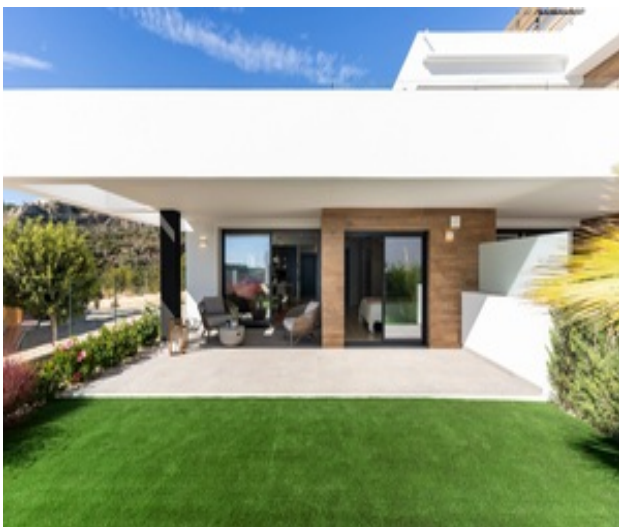

Apartamento de 2 dormitorio se vende en Benitachell

485.000

Referencia: 665617

Características

- 2 dormitorios
- 2 baños
- 108 m² construir
- 352 m² parcela
- Piscina: Yes

Descripción

Apartamentos de nueva construcción, con una arquitectura moderna, de 3 dormitorios y 2 baños, cocina abierta al salón comedor, con varios modelos entre los que elegir, terraza y jardín en los de planta baja y terraza y solarium en planta alta todos ellos distribuidos para sacar el máximo partido al espacio, aprovechando la luz del mediterráneo y ofreciendo un plus de confort en tu día a día.

electrodomésticos incluidos y un proyecto de decoración que los dotan de un estilo único, moderno y actual. Las zonas comunes están diseñadas para relajarse y disfrutar en familia, con piscina rodeada de amplias terrazas para disfrutar del sol, zona de juegos infantil, club social, jardines y zonas de parking. A poca distancia de la Cala del Llebeig, del núcleo urbano de Moraira y como no de todos los servicios del que está dotado el Residential Resort Cumbre del Sol.