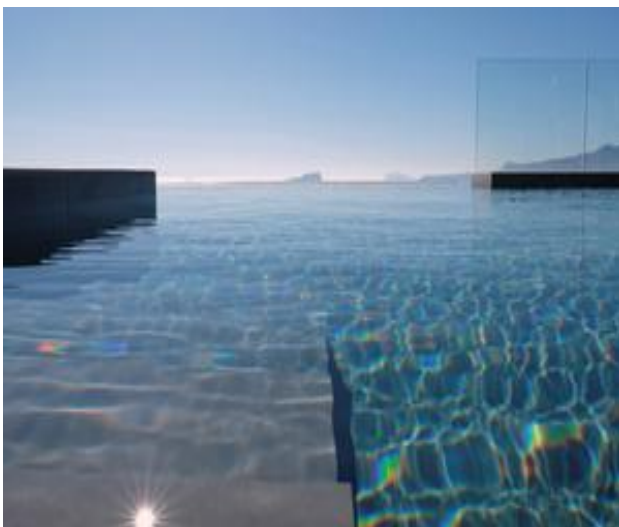

Villa de 4 dormitorio se vende en Benitachell

2.950.000

Referencia: 695007

Características

- 4 dormitorios
- 6 baños
- 691 m² construir
- 1168 m² parcela
- Piscina: Yes

Descripción

Descubre el epítome de la vida costera con esta impresionante villa de estilo ibicenco, ubicada en el prestigioso enclave de Cumbre del Sol, Benitachell. A solo 900 metros del mar y las playas vírgenes, esta villa ofrece un estilo de vida incomparable de lujo y tranquilidad.. Ubicada en una generosa parcela de 1168 m², esta impresionante villa ofrece lo último en lujo y confort. Con la construcción programada para comenzar en la primavera de 2024, esta casa promete una estética contemporánea y un diseño espacioso y abierto que combina perfectamente los espacios interiores y exteriores.. Esta casa está diseñada para una vida interior-exterior sin problemas, con numerosos

espacios para entretener y disfrutar de la vida familiar mientras se contempla el mar. . El área del día cuenta con múltiples espacios comunitarios para vivir en diferentes momentos del día, incluida una sala de estar y comedor, una cocina con una isla central y zona de desayuno, y una gran terraza con barbacoa. Cuatro dormitorios ideales están diseñados para conversaciones íntimas, reuniones festivas con seres queridos o simplemente para relajarse mientras se contempla el mar.. La suite principal es un santuario de confort y relajación, con un amplio baño en suite con bañera y ducha, ofreciendo impresionantes vistas al mar. También cuenta con un amplio vestidor y un dormitorio con acceso a una terraza privada.. Considerada una gran villa, hay dos dormitorios adicionales con baños en suite, un baño de invitados, un baño junto a la piscina, un garaje para dos vehículos y un apar...