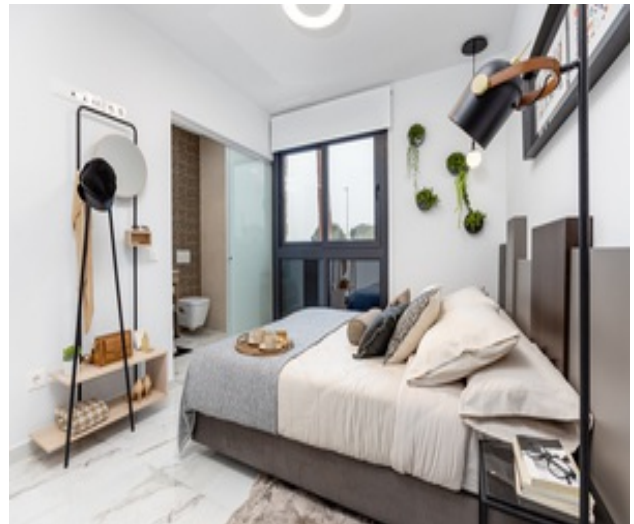

Penthouse de 2 dormitorios se vende en Torrevieja

399.000

Referencia: 698619

Características

- 2 dormitorios
- 2 baños
- 75 m² construir
- 0 m² parcela
- Piscina: Yes

Descripción

El Residencial está conformado por un total de 144 lujosos apartamentos, todos ellos con espaciosas terrazas. Estas 144 viviendas se distribuyen en 10 bloques, cada uno con planta baja, primera, segunda y áticos, todos ellos con terraza y solárium privado, y cuentan con su propio ascensor individual.

plenamente del entorno natural privilegiado.

EXTERIORES

El residencial es un complejo de viviendas soñado para aquellos que buscan un estilo de vida de lujo y relajación. Con una piscina comunitaria de diseño elegante y zonas ajardinadas bien cuidadas, es un oasis en el corazón de Torrevieja. Además, cuenta con un gimnasio moderno y equipado para mantenerse en forma, y un parque infantil para que los más pequeños puedan jugar y divertirse al aire libre. Con una arquitectura atractiva y un entorno verde y tranquilo, es un lugar perfecto para vivir, relajarse y disfrutar de la vida.

INTERIORES

El residencial esta formado por viviendas con un espacio acogedor y moderno con 2 habitaciones amplias y cómodas y 2 baños amueblados. La construcción está hecha con materiales de alta calidad, garantizando durabilidad y comodidad a largo plazo...