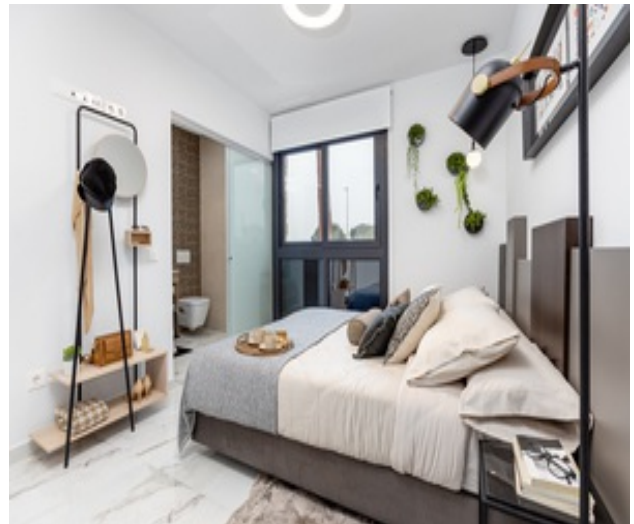

Penthouse de 2 dormitorios se vende en Torrevieja

399.000

Referencia: 698620

Características

- 2 dormitorios
- 2 baños
- 75 m² construir
- 0 m² parcela
- Piscina: Yes

Descripción

El Residencial está conformado por un total de 144 lujosos apartamentos, todos ellos con espaciosa terrazas. Estas 144 viviendas se distribuyen en 10 bloques, cada uno con planta baja, primera, segunda y áticos, todos ellos con terraza y solárium privado, y cuentan con su propio ascensor individual.

plenamente del entorno natural privilegiado.

EXTERIORES

El residencial es un complejo de viviendas soñado para aquellos que buscan un estilo de vida de lujo y relajación. Con una piscina comunitaria de diseño elegante y zonas ajardinadas bien cuidadas, es un oasis en el corazón de Torrevieja. Además, cuenta con un gimnasio moderno y equipado para mantenerse en forma, y un parque infantil para que los más pequeños puedan jugar y divertirse al aire libre. Con una arquitectura atractiva y un entorno verde y tranquilo, es un lugar perfecto para vivir, relajarse y disfrutar de la vida.

INTERIORES

El residencial esta formado por viviendas con un espacio acogedor y moderno con 2 habitaciones amplias y cómodas y 2 baños amueblados. La construcción está hecha con materiales de alta calidad, garantizando durabilidad y comodidad a largo plazo...