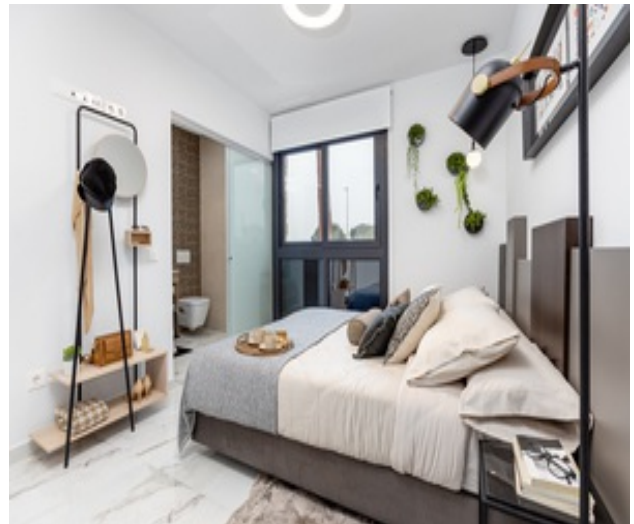

Apartamento de 2 dormitorios se vende en Torrevieja

369.000

Referencia: 698622

Características

- 2 dormitorios
- 2 baños
- 75 m² construir
- 0 m² parcela
- Piscina: Yes

Descripción

El Residencial está conformado por un total de 144 lujosos apartamentos, todos ellos con espaciosa terrazas. Estas 144 viviendas se distribuyen en 10 bloques, cada uno con planta baja, primera, segunda y áticos, todos ellos con terraza y solárium privado, y cuentan con su propio ascensor individual.

plenamente del entorno natural privilegiado.

EXTERIORES

El residencial es un complejo de viviendas soñado para aquellos que buscan un estilo de vida de lujo y relajación. Con una piscina comunitaria de diseño elegante y zonas ajardinadas bien cuidadas, es un oasis en el corazón de Torrevieja. Además, cuenta con un gimnasio moderno y equipado para mantenerse en forma, y un parque infantil para que los más pequeños puedan jugar y divertirse al aire libre. Con una arquitectura atractiva y un entorno verde y tranquilo, es un lugar perfecto para vivir, relajarse y disfrutar de la vida.

INTERIORES

El residencial esta formado por viviendas con un espacio acogedor y moderno con 2 habitaciones amplias y cómodas y 2 baños amueblados. La construcción está hecha con materiales de alta calidad, garantizando durabilidad y comodidad a largo plazo. Además, cuenta con solárium en los que disfrutar del sol y las vistas, persianas motorizadas para controlar la entrada...