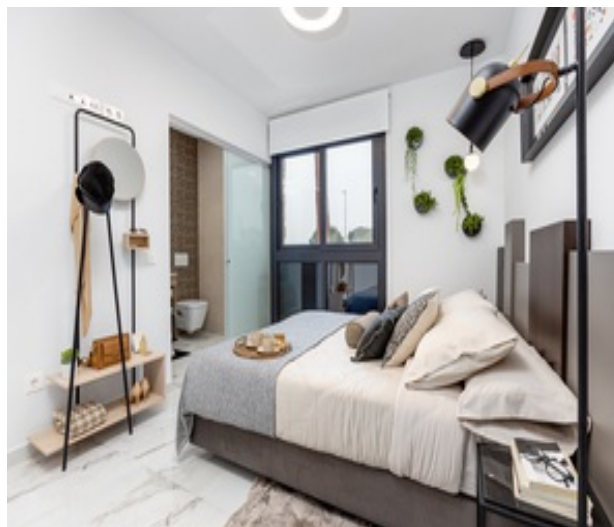

Apartamento de 2 dormitorios se vende en Torrevieja

359.000

Referencia: 698623

Características

- 2 dormitorios
- 2 baños
- 80 m² construir
- 0 m² parcela
- Piscina: Yes

Descripción

El Residencial está conformado por un total de 144 lujosos apartamentos, todos ellos con espaciosa terrazas. Estas 144 viviendas se distribuyen en 10 bloques, cada uno con planta baja, primera, segunda y áticos, todos ellos con terraza y solárium privado, y cuentan con su propio ascensor individual.

plenamente del entorno natural privilegiado.

EXTERIORES

El residencial es un complejo de viviendas soñado para aquellos que buscan un estilo de vida de lujo y relajación. Con una piscina comunitaria de diseño elegante y zonas ajardinadas bien cuidadas, es un oasis en el corazón de Torrevieja. Además, cuenta con un gimnasio moderno y equipado para mantenerse en forma, y un parque infantil para que los más pequeños puedan jugar y divertirse al aire libre. Con una arquitectura atractiva y un entorno verde y tranquilo, es un lugar perfecto para vivir, relajarse y disfrutar de la vida.

INTERIORES

El residencial está formado por viviendas con un espacio acogedor y moderno con 2 habitaciones amplias y cómodas y 2 baños amueblados. La construcción está hecha con materiales de alta calidad, garantizando durabilidad y comodidad a largo plazo. Además, cuenta con solárium en los que disfrutar del sol y las vistas, persianas motorizadas para controlar la entrada...