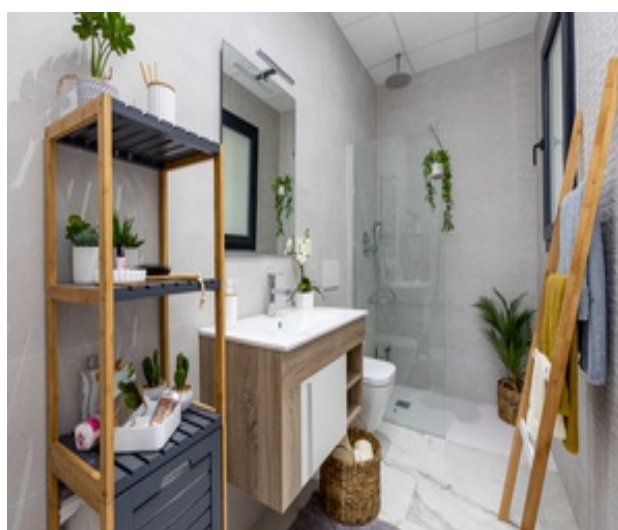

Apartamento de 2 dormitorios se vende en Torrevieja

359.000

Referencia: 698623

Características

- 2 dormitorios
- 2 baños
- 80 m² construir
- 0 m² parcela
- Piscina: Yes

Descripción

El Residencial está conformado por un total de 144 lujosos apartamentos, todos ellos con espaciosa terrazas. Estas 144 viviendas se distribuyen en 10 bloques, cada uno con planta baja, primera, segunda y áticos, todos ellos con terraza y solárium privado, y cuentan con su propio ascensor individual.

INTERIORES

El residencial está formado por viviendas con un espacio acogedor y moderno con 2 habitaciones amplias y cómodas y 2 baños amueblados. La construcción está hecha con materiales de alta calidad, garantizando durabilidad y comodidad a largo plazo. Además, cuenta con solárium en los que disfrutar del sol y las vistas, persianas motorizadas para controlar la entrada...