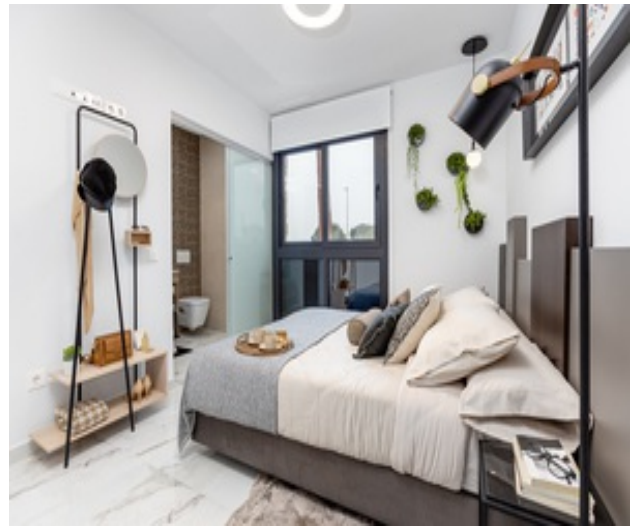

Penthouse de 2 dormitorios se vende en Torrevieja

449.000

Referencia: 698627

Características

- 2 dormitorios
- 2 baños
- 70 m² construir
- 0 m² parcela
- Piscina: Yes

Descripción

El Residencial está conformado por un total de 144 lujosos apartamentos, todos ellos con espaciosa terrazas. Estas 144 viviendas se distribuyen en 10 bloques, cada uno con planta baja, primera, segunda y áticos, todos ellos con terraza y solárium privado, y cuentan con su propio ascensor individual.

plenamente del entorno natural privilegiado.

EXTERIORES

El residencial es un complejo de viviendas soñado para aquellos que buscan un estilo de vida de lujo y relajación. Con una piscina comunitaria de diseño elegante y zonas ajardinadas bien cuidadas, es un oasis en el corazón de Torrevieja. Además, cuenta con un gimnasio moderno y equipado para mantenerse en forma, y un parque infantil para que los más pequeños puedan jugar y divertirse al aire libre. Con una arquitectura atractiva y un entorno verde y tranquilo, es un lugar perfecto para vivir, relajarse y disfrutar de la vida.

INTERIORES

El residencial esta formado por viviendas con un espacio acogedor y moderno con 2 habitaciones amplias y cómodas y 2 baños amueblados. La construcción está hecha con materiales de alta calidad, garantizando durabilidad y comodidad a largo plazo...