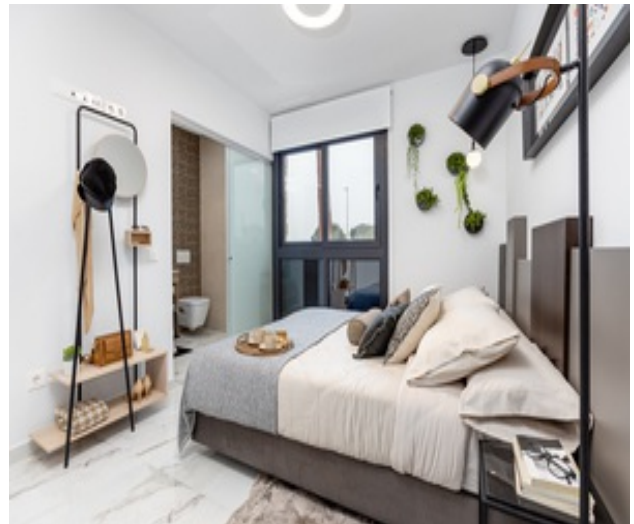

Apartamento de 2 dormitorios se vende en Torrevieja

399.000

Referencia: 698629

Características

- 2 dormitorios
- 2 baños
- 80 m² construir
- 0 m² parcela
- Piscina: Yes

Descripción

El Residencial está conformado por un total de 144 lujosos apartamentos, todos ellos con espaciosas terrazas. Estas 144 viviendas se distribuyen en 10 bloques, cada uno con planta baja, primera, segunda y áticos, todos ellos con terraza y solárium privado, y cuentan con su propio ascensor individual.

plenamente del entorno natural privilegiado.

EXTERIORES

El residencial es un complejo de viviendas soñado para aquellos que buscan un estilo de vida de lujo y relajación. Con una piscina comunitaria de diseño elegante y zonas ajardinadas bien cuidadas, es un oasis en el corazón de Torrevieja. Además, cuenta con un gimnasio moderno y equipado para mantenerse en forma, y un parque infantil para que los más pequeños puedan jugar y divertirse al aire libre. Con una arquitectura atractiva y un entorno verde y tranquilo, es un lugar perfecto para vivir, relajarse y disfrutar de la vida.

INTERIORES

El residencial esta formado por viviendas con un espacio acogedor y moderno con 2 habitaciones amplias y cómodas y 2 baños amueblados. La construcción está hecha con materiales de alta calidad, garantizando durabilidad y comodidad a largo plazo...