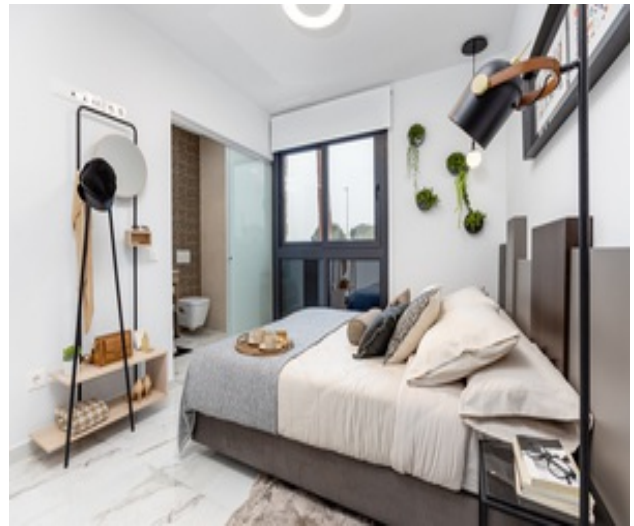

Apartamento de 2 dormitorio se vende en Torrevieja

369.000

Referencia: 698630

Características

- 2 dormitorios
- 2 baños
- 80 m² construir
- 0 m² parcela
- Piscina: Yes

Descripción

El Residencial está conformado por un total de 144 lujosos apartamentos, todos ellos con espaciosa terrazas. Estas 144 viviendas se distribuyen en 10 bloques, cada uno con planta baja, primera, segunda y áticos, todos ellos con terraza y solárium privado, y cuentan con su propio ascensor individual.

plenamente del entorno natural privilegiado.

EXTERIORES

El residencial es un complejo de viviendas soñado para aquellos que buscan un estilo de vida de lujo y relajación. Con una piscina comunitaria de diseño elegante y zonas ajardinadas bien cuidadas, es un oasis en el corazón de Torrevieja. Además, cuenta con un gimnasio moderno y equipado para mantenerse en forma, y un parque infantil para que los más pequeños puedan jugar y divertirse al aire libre. Con una arquitectura atractiva y un entorno verde y tranquilo, es un lugar perfecto para vivir, relajarse y disfrutar de la vida.

INTERIORES

El residencial esta formado por viviendas con un espacio acogedor y moderno con 2 habitaciones amplias y cómodas y 2 baños amueblados. La construcción está hecha con materiales de alta calidad, garantizando durabilidad y comodidad a largo plazo. Además, cuenta con solárium en los que disfrutar del sol y las vistas, persianas motorizadas para controlar la entrada...