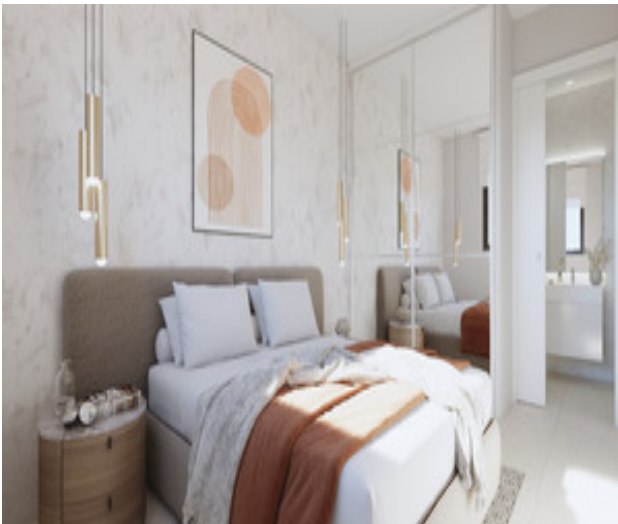

Apartamento de 2 dormitorio se vende en Casas del Aljibe

168.000

Referencia: 698720

Características

- 2 dormitorios
- 2 baños
- 71 m² construir
- 0 m² parcela
- Piscina: No

Descripción

Descubra los nuevos apartamentos en el exclusivo Condado de Alhama Golf Resort, con vistas en primera línea al impresionante campo de golf Alhama Signature Golf, diseñado por Jack Nicklaus. Estos apartamentos ofrecen 2 dormitorios, 2 baños y una amplia terraza de 17m². Con una superficie entre 73.88m² y 75.22m², incluyen plaza de aparcamiento, baños completos, preinstalación de aire acondicionado y video portero automático. Ubicado a solo 18 minutos del Aeropuerto Internacional de la Región de Murcia, el resort ofrece una gama de instalaciones y servicios, incluyendo un centro comercial, centro deportivo, bares, restaurantes, supermercados y más de 25 piscinas

comunitarias.

EXTERIORES

Los apartamentos en Condado de Alhama destacan por su diseño moderno y funcional, con amplias terrazas que ofrecen vistas panorámicas al campo de golf. El complejo está rodeado de extensos jardines y más de 25 piscinas comunitarias, creando un entorno natural y relajante. La arquitectura contemporánea y los espacios exteriores cuidadosamente diseñados invitan a disfrutar del clima mediterráneo durante todo el año. Además, cada apartamento incluye una plaza de aparcamiento, proporcionando comodidad y seguridad a los residentes.

INTERIORES

El diseño interior de los apartamentos se centra en la comodidad y la funcionalidad, con un salón-cocina-comedor abierto de 26.80m² que maximiza el espacio y la luz natural...

☎ **0031 683707000**