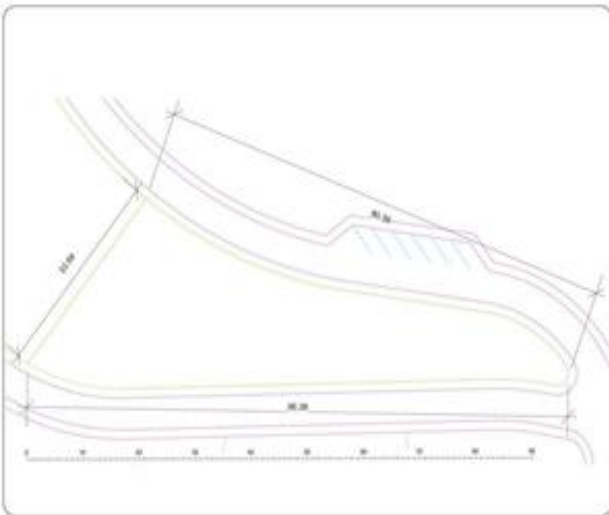

## Características

- 1505 m<sup>2</sup> parcela
- Piscina: Yes

## Descripción

Si tu casa ideal no existe, simplemente constrúyela. Sin embargo, la condición es que el sitio y el entorno coincidan con estos deseos.

Una parcela de 1505 m<sup>2</sup> en Racó de Galeno, el barrio donde solo existen casas de ensueño, ya está disponible para que conviertas tus deseos en realidad.