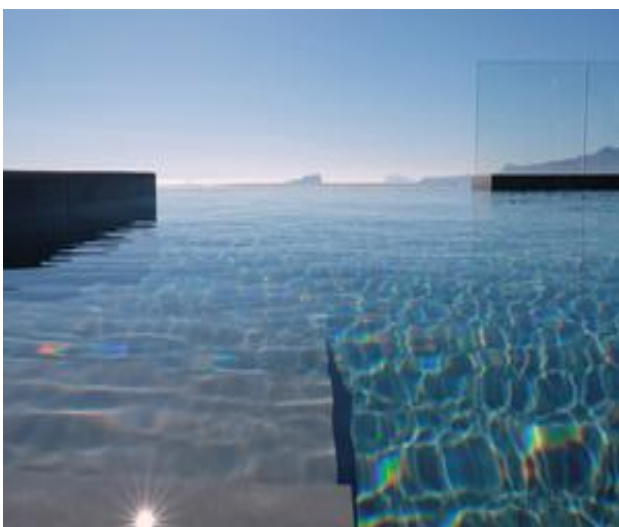

Villa de 4 dormitorio se vende en Benitachell

2.950.000

Referencia: 700971

Características

- 4 dormitorios
- 6 baños
- 691 m² construir
- 1168 m² parcela
- Piscina: Yes

Descripción

Descubra el epítome de la vida costera con esta magnífica villa de estilo ibicenco, ubicada en el prestigioso enclave de Cumbre del Sol, Benitachell. A solo 900 metros del mar y playas vírgenes, esta villa ofrece un estilo de vida inigualable de lujo y tranquilidad.

Situada en una extensa parcela de 1168 m², la villa cuenta con una excepcional orientación suroeste, que ofrece impresionantes puestas de sol sobre el mar Mediterráneo. Cada detalle de esta casa refleja calidad y estilo, con un

diseño que maximiza las impresionantes vistas al mar en cada esquina.

Diseñada para una vida interior y exterior sin interrupciones, la villa incluye numerosos espacios para entretener y disfrutar de la vida familiar con vistas al mar. La zona de día cuenta con múltiples espacios comunes, que incluyen una sala de estar y comedor, una cocina con una zona de desayuno en la isla central y una gran terraza con barbacoa.